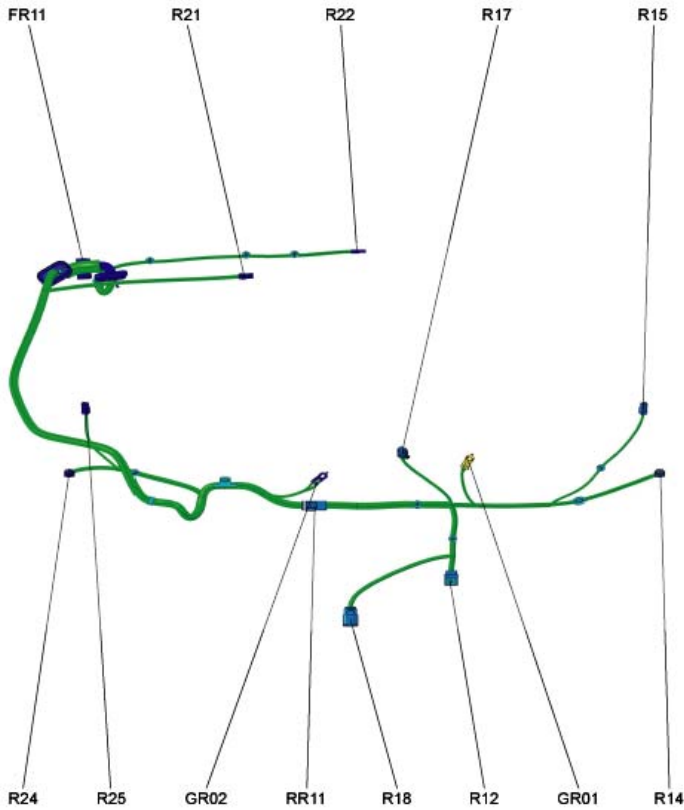

后备箱门线束(1)

HL-14

后备箱门线束

- R12 牌照灯(配备后视摄像头&后备箱门手柄开关)
- R14 后右组合灯(内侧)
- R15 后除霜器(-)
- R17 后雨刮器电机
- R18 后备箱门碰锁
- RR11 连接后备箱门延伸线束
- GR01 搭铁

后备箱门延伸线束

- R21 高架制动灯
- R22 车顶天线
- R24 后左组合灯(内侧)
- R25 后除霜器(+)
- FR11 连接底板线束
- RR11 连接后备箱门线束
- GR02 搭铁